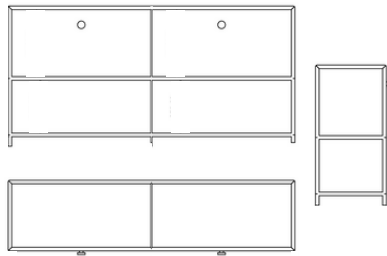

Màu sắc:

- Màu ván gỗ An Cường Trắng & Đen, phù hợp với nhiều phong cách nội thất

Kích thước:

- Dài: 1500 mm
- Rộng: 350 mm
- Cao: 700 mm
- Trọng lượng: ~30.000 gram

Hình ảnh thực tế:

- Bảo hành miễn phí với lỗi từ nhà sản xuất hoặc giao hàng sai đơn
- Không bảo hành với các lỗi do sử dụng, bảo quản không đúng cách