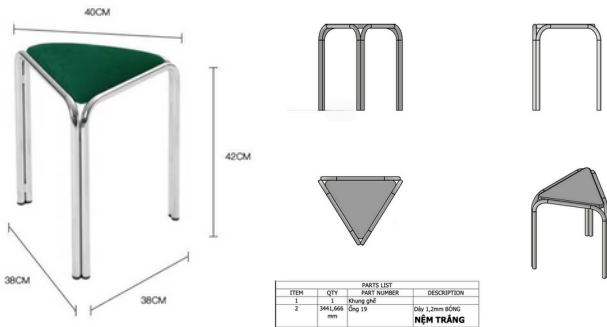

Cấu trúc:

- Tính năng đặc biệt: Có thể gấp gọn, chống lên nhau
- Phù hợp với không gian quán cafe, phòng khách, ban công,...

Chất liệu:

- Khung ghế: Inox 304 cao cấp, chống gỉ sét
- Độ dày: 1.2mm - ống 22mm, đảm bảo độ chắc chắn
- Bề mặt: Bọc vải simili mềm mại, chống bám bẩn

- Trắng - Đen, phù hợp với nhiều phong cách nội thất

Kích thước:

- Chiều dài: 40 cm
- Chiều rộng: 40 cm
- Chiều cao: 42 cm

Hình ảnh thực tế:

- Bảo hành miễn phí với lỗi từ nhà sản xuất hoặc giao hàng sai đơn
- Không bảo hành với các lỗi do sử dụng, bảo quản không đúng cách