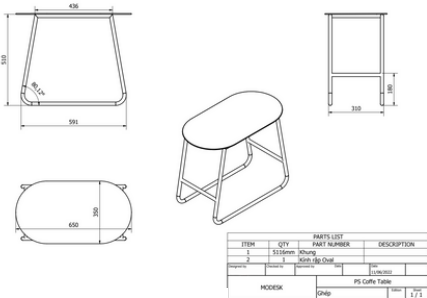

Màu sắc:

- Trắng, Đen, Trà, Xám, Siêu trong, phù hợp với nhiều phong cách nội thất.

Kích thước:

- Dài: 650mm
- Rộng: 350mm
- Cao: 530mm

Hình ảnh thực tế:

**Ống inox 304
độ dày 1.2mm**

- Bảo hành miễn phí với lỗi từ nhà sản xuất hoặc giao hàng sai đơn
- Không bảo hành với các lỗi do sử dụng, bảo quản không đúng cách