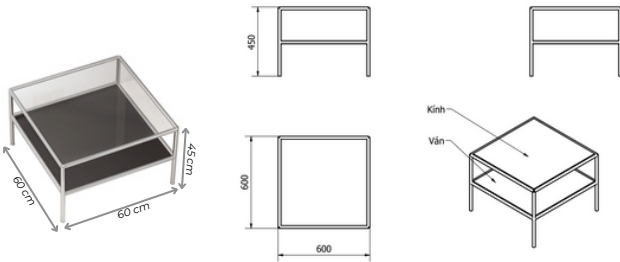

PARTS LIST			
ITEM	QTY	PART NUMBER	DESCRIPTION
1	1	Phụ kiện	
2	6410.000	Ống 19 dày 0.8	**Varies**