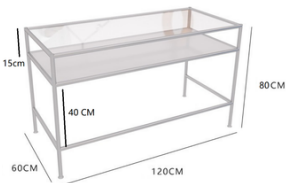

**Ống inox 304
độ dày 1.2mm**