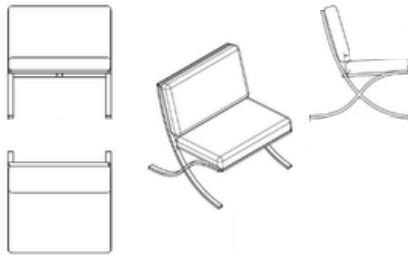

Kích thước:

- Dài: 800 mm
- Rộng: 700 mm
- Cao: 800 mm
- Trọng lượng: ~30.000 gram

Ống inox 304
độ dày 1.2mm

Cấu trúc:

- Thiết kế dạng ghế ngả thư giãn, form dáng lấy cảm hứng từ phong cách Barcelona thanh lịch.
- Khung Inox 304 chắc chắn, kết hợp với đệm ngồi dày tạo sự ổn định và thoải mái.
- Dễ dàng kết hợp trong các không gian như phòng làm việc, phòng đọc, studio, lounge.

Chất liệu:

- Khung Inox 304 sáng bóng, không gỉ sét, bền đẹp theo thời gian.
- Da simili cao cấp, bề mặt dễ vệ sinh, không bong tróc.

Xuất xứ:

- Sản xuất tại Việt Nam
- Gia công trực tiếp tại xưởng của Modesk HomeDecor.

Ưu điểm:

- Tính thẩm mỹ cao với phong cách hiện đại, tối giản.
- Đệm êm ngả nhẹ, phù hợp cho nhiều mục đích sử dụng: thư giãn, đọc sách, chụp ảnh...
- Phù hợp nhiều không gian như quán cà phê cao cấp, showroom, studio, nhà riêng.